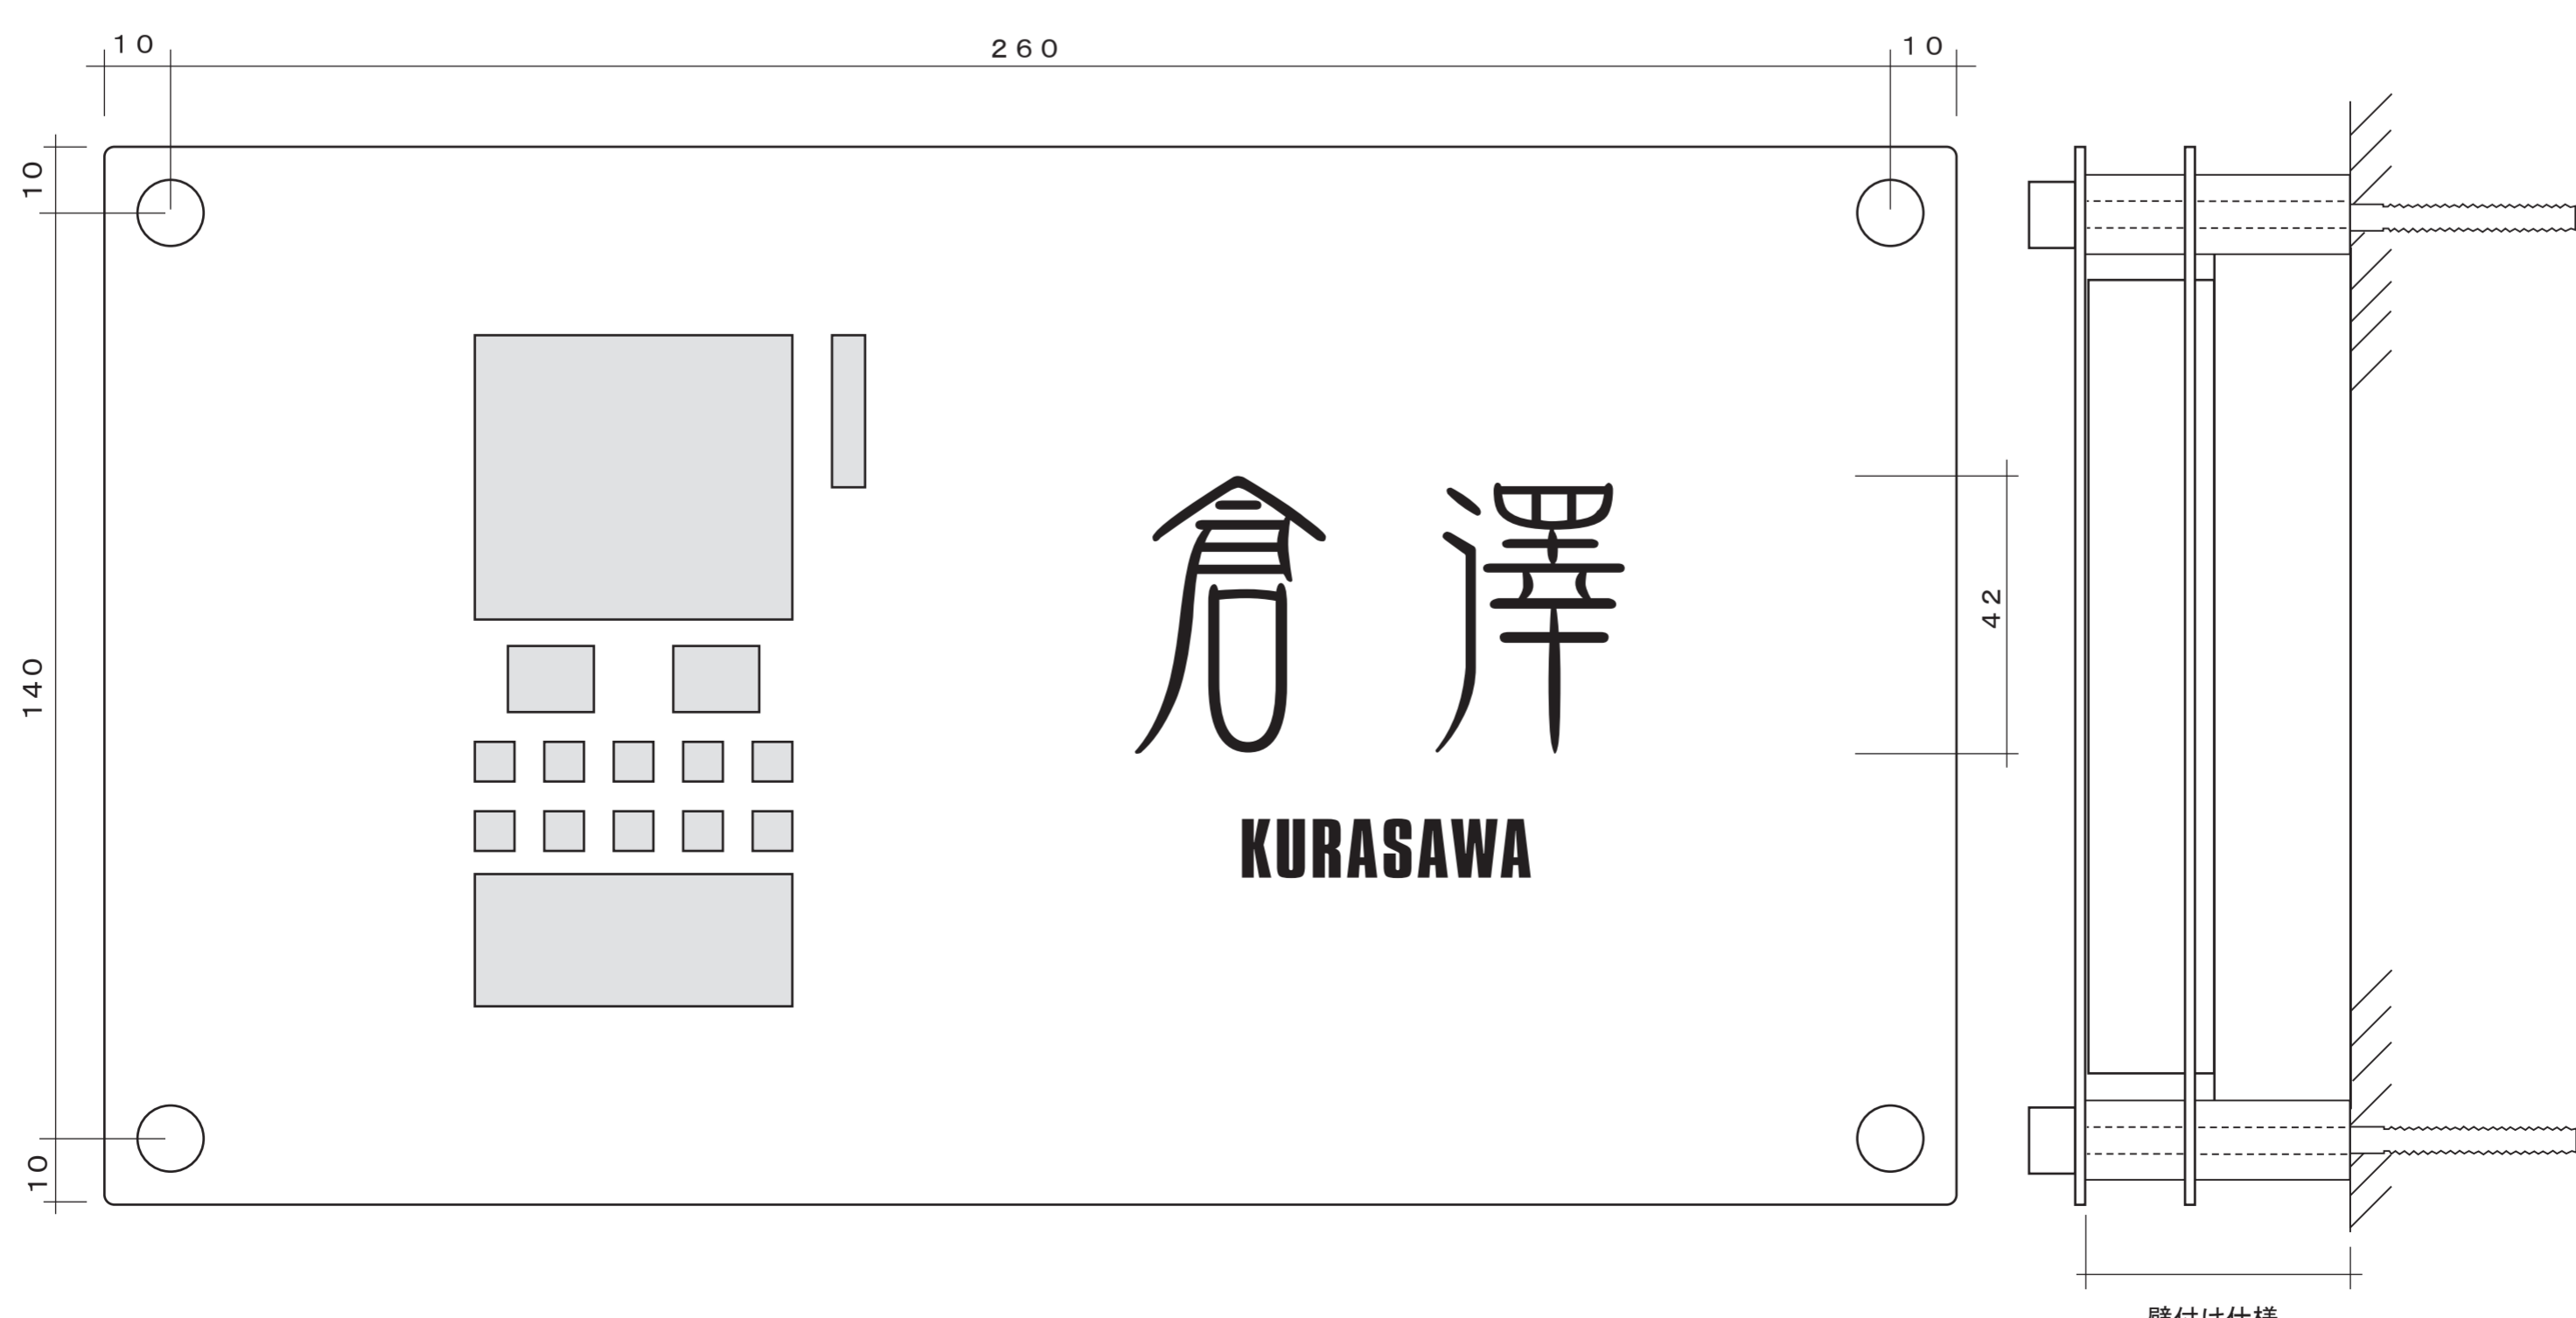

製品番号	サイズ	主材料	表面処理	文字仕上げ	文字色	書体	取り付け	メモ
Fin Style II FS-2	W=280 H=160 D=1 ^φ +1 ^φ	ステンレス ヘアライン (横目)	クリアー コート引き	シルク スクリーン 印刷	黒色	かい書体 太明朝体	アンカー (4本足)	<参考> インターホン パナソニック VL-V570L-S

製品番号	サイズ	主材料	表面処理	文字仕上げ	文字色	書体	取り付け	メモ
Fin Style II FS-3	W=280 H=160 D=1 ^φ +1 ^φ	ステンレス	ホワイト 塗装	シルク スクリーン 印刷	ダークグレー	ドラゴン 中ゴシック	アンカー (4本足)	<参考> インターホン パナソニック VL-V570L-S ホワイト (日塗工 CN-93) ⚓ =ロイヤルブルー (日塗工 C77-30T) キャップ色=ホワイト

製品番号	サイズ	主材料	表面処理	文字仕上げ	文字色	書体	取り付け	メモ
Fin Style II FS-4	W=280 H=160 D=1 ^φ +1 ^φ	ステンレス	ロイヤル ブルー 塗装	シルク スクリーン 印刷	ホワイト	れい書	アンカー (4本足)	<参考> インターホン パナソニック VL-V570L-S ロイヤルブルー (日塗工 C77-30T) キャップ色=同色ブルー

製品番号	サイズ	主材料	表面処理	文字仕上げ	文字色	書体	取り付け	メモ
Fin Style II FS-5	W=280 H=160 D=1 ^φ +1 ^φ	ステンレス	ダークグレー 塗装	シルク スクリーン 印刷	ホワイト	まめ吉 中ゴシック	アンカー (4本足)	<参考> インターホン パナソニック VL-V570L-S ダークグレー (日塗工 CN-40) キャップ色=ダークグレー

製品番号	サイズ	主材料	表面処理	文字仕上げ	文字色	書体	取り付け	メモ
Fin Style II FS-6	W=280 H=160 D=1 ^φ +1 ^φ	ステンレス	しら茶 塗装	シルク スクリーン 印刷	ホワイト	金文体 インバウト	アンカー (4本足)	<参考> インターホン パナソニック VL-V570L-S しら茶 (日塗工 C17-60D) ●キャップ色=しら茶

セキスイエクステリア㈱