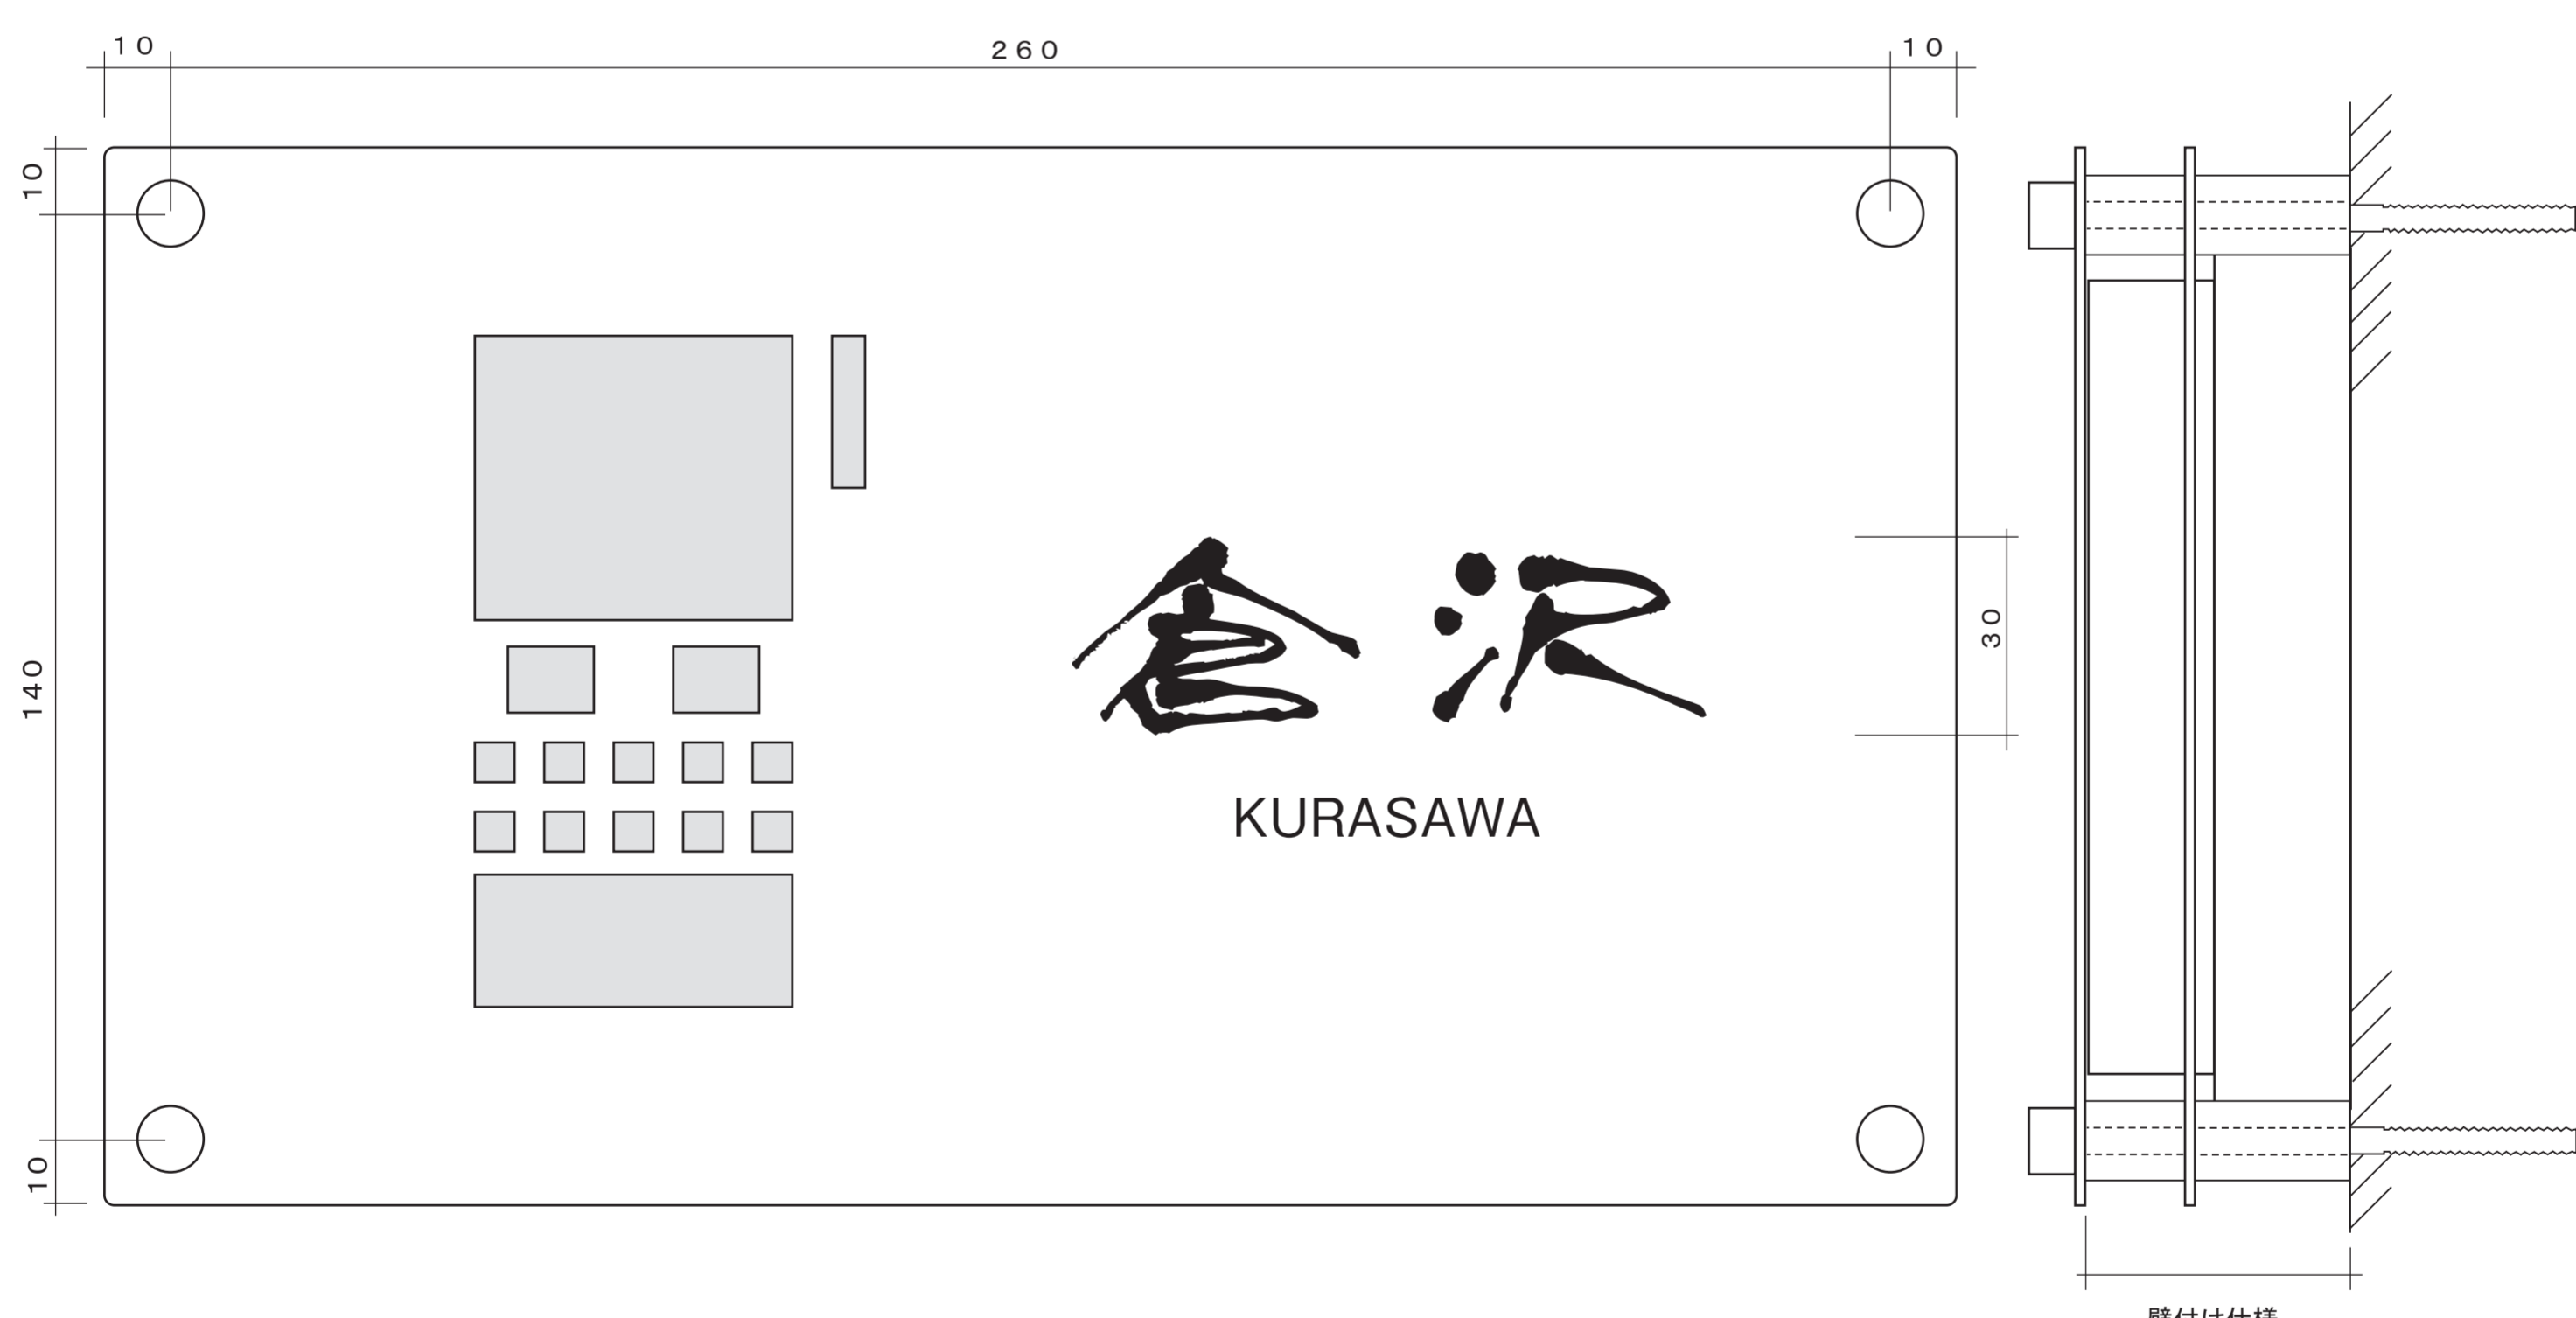

製品番号	サイズ	主材料	表面処理	文字仕上げ	文字色	書体	取り付け	メモ
Fin Style II FS-2	W=280 H=160 D=1 ^φ +1 ^φ	ステンレス ヘアライン (横目)	クリアー コート引き	シルク スクリーン 印刷	黒色	かい書体 太明朝体	アンカー (4本足)	<参考> インターホン パナソニック VL-V570L-S

製品番号	サイズ	主材料	表面処理	文字仕上げ	文字色	書体	取り付け	メモ
Fin Style II FS-3	W=280 H=160 D=1 ^φ +1 ^φ	ステンレス	ホワイト 塗装	シルク スクリーン 印刷	ダークグレー	ドラゴン 中ゴシック	アンカー (4本足)	<参考> インターホン パナソニック VL-V570L-S ホワイト (日塗工 CN-93) ⚓ =ロイヤルブルー (日塗工 C77-30T) キャップ色=ホワイト

製品番号	サイズ	主材料	表面処理	文字仕上げ	文字色	書体	取り付け	メモ
Fin Style II FS-4	W=280 H=160 D=1 ^φ +1 ^φ	ステンレス	ロイヤル ブルー 塗装	シルク スクリーン 印刷	ホワイト	れい書	アンカー (4本足)	<参考> インターホン パナソニック VL-V570L-S ロイヤルブルー (日塗工 C77-30T) キャップ色=同色ブルー

製品番号	サイズ	主材料	表面処理	文字仕上げ	文字色	書体	取り付け	メモ
Fin Style II FS-5	W=280 H=160 D=1 ^φ +1 ^φ	ステンレス	ダークグレー 塗装	シルク スクリーン 印刷	ホワイト	まめ吉 中ゴシック	アンカー (4本足)	<参考> インターホン パナソニック VL-V570L-S ダークグレー (日塗工 CN-40) キャップ色=ダークグレー

製品番号	サイズ	主材料	表面処理	文字仕上げ	文字色	書体	取り付け	メモ
Fin Style II FS-6	W=280 H=160 D=1 ^φ +1 ^φ	ステンレス	しら茶 塗装	シルク スクリーン 印刷	ホワイト	金文体 インバウト	アンカー (4本足)	<参考> インターホン パナソニック VL-V570L-S しら茶 (日塗工 C17-60D) ●キャップ色=しら茶

セキスイエクステリア㈱