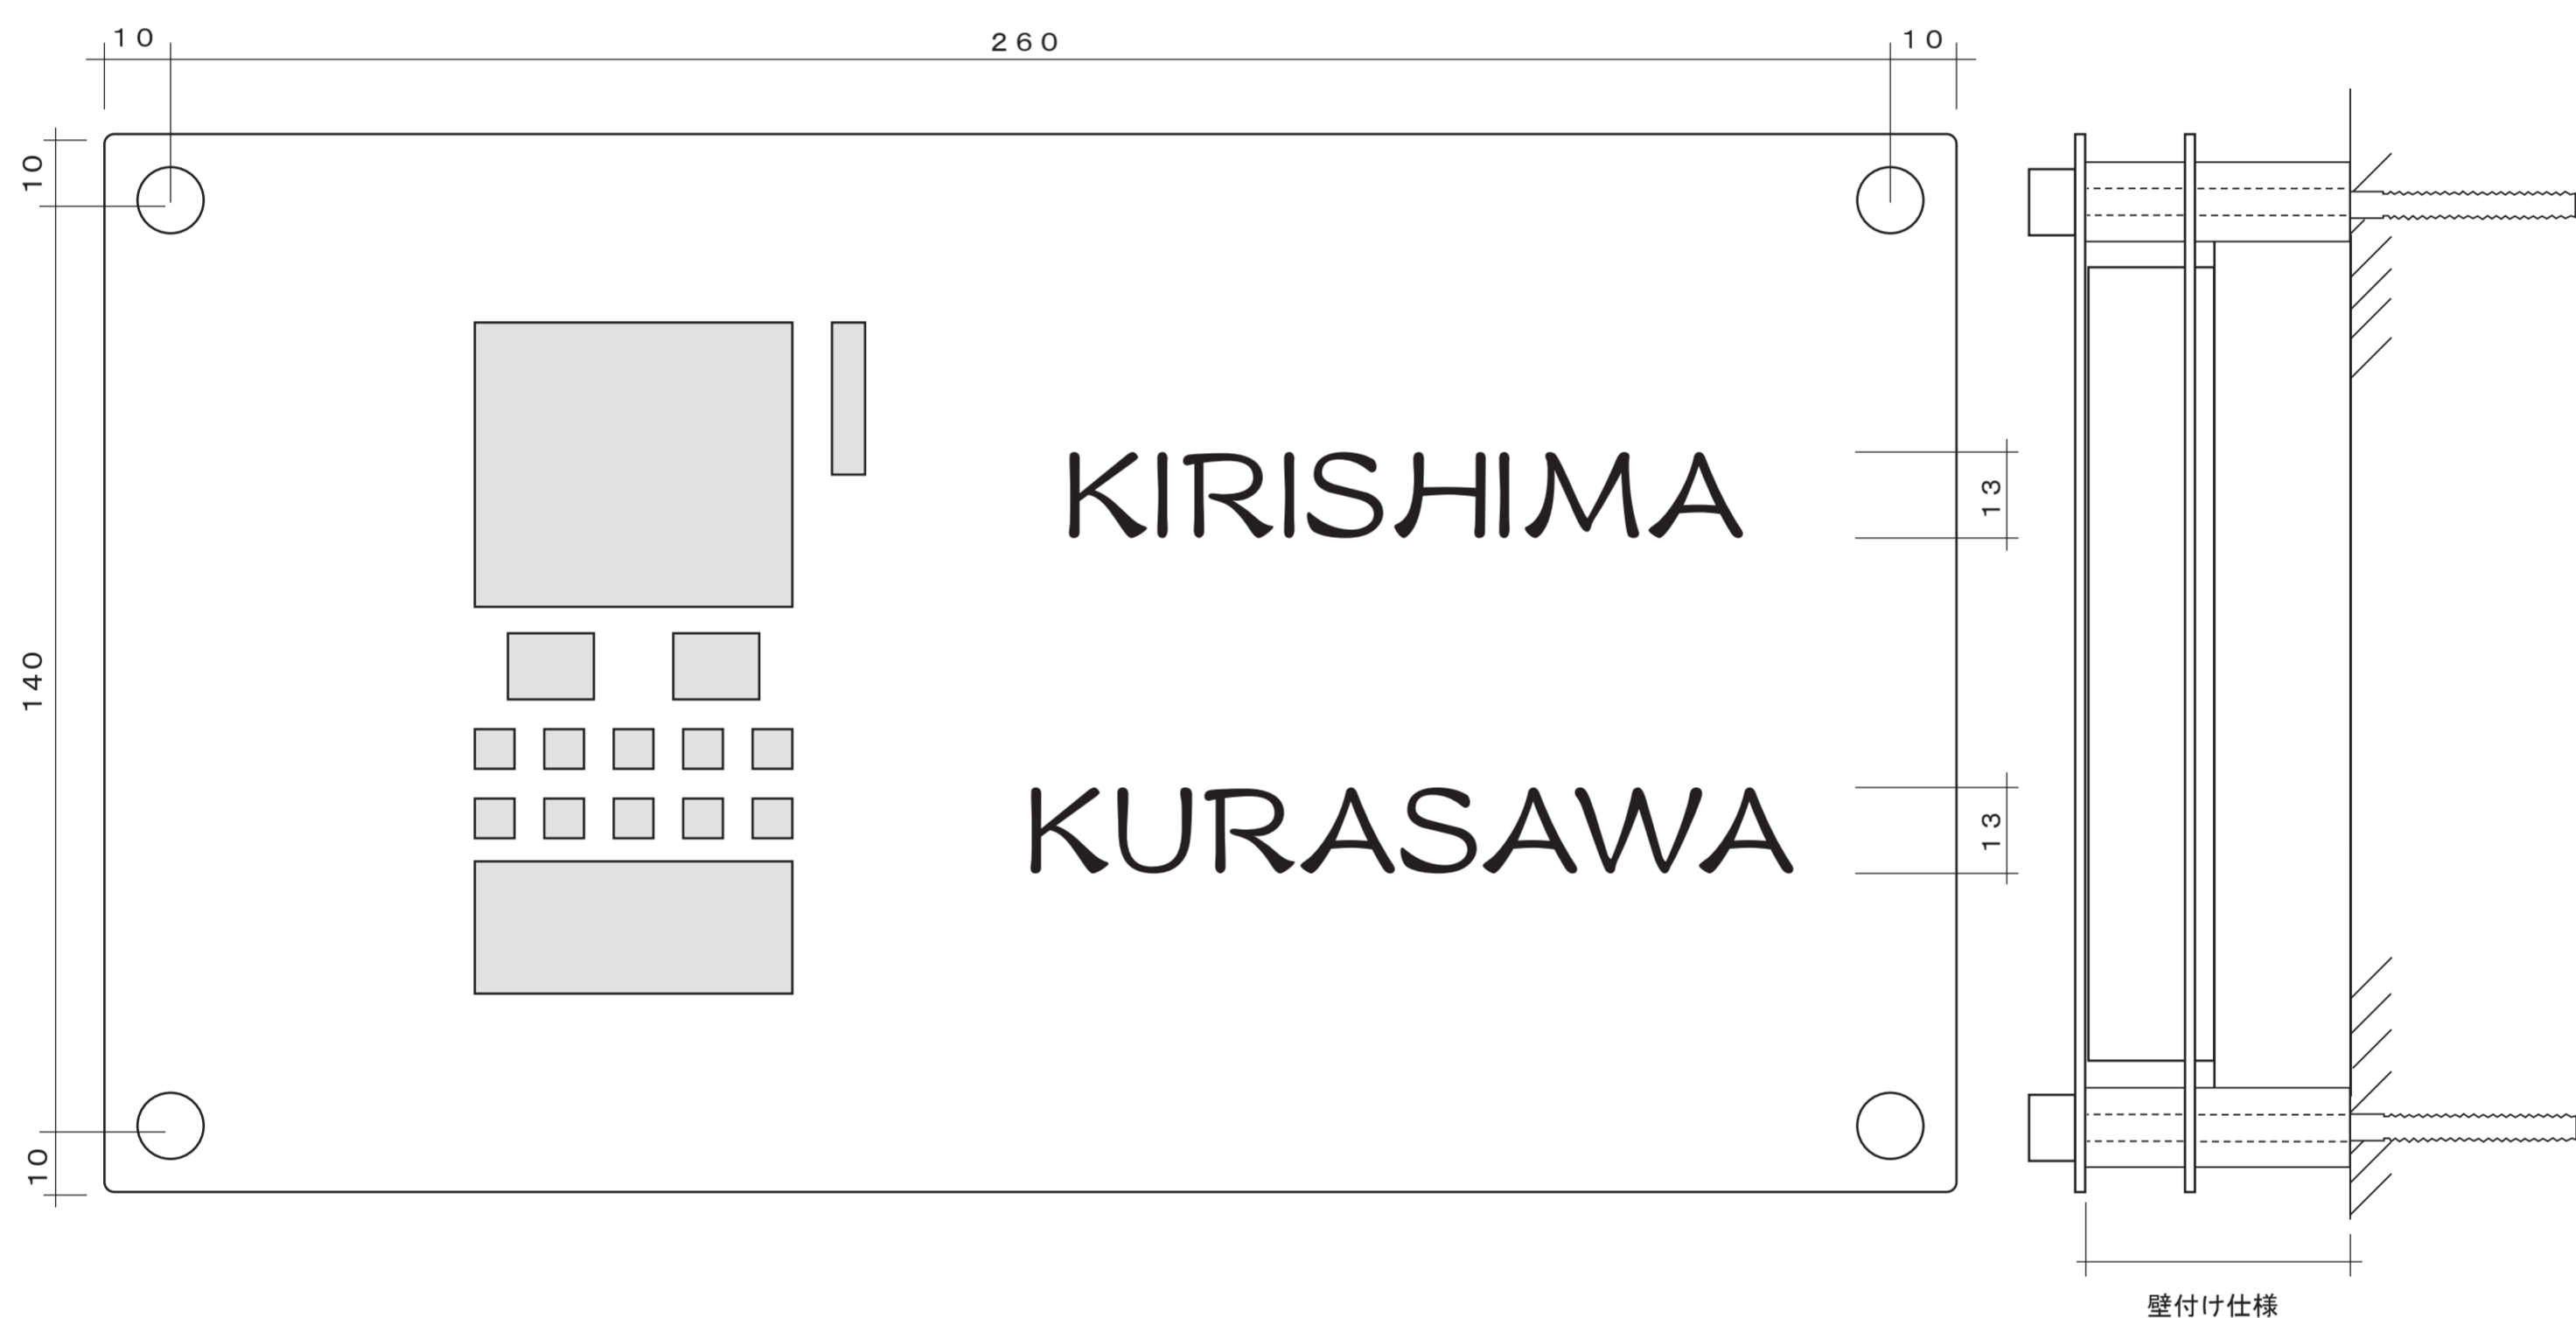

製品番号	サイズ	主材料	表面処理	文字仕上げ	文字色	書体	取り付け	メモ
Fin Style II FS-2	W=280 H=160 D=1 ^φ +1 ^φ	ステンレス ヘアライン (横目)	クリアー コート引き	シルク スクリーン 印刷	黒色	かい書体 太明朝体	アンカー (4本足)	<参考> インターホン パナソニック VL-V570L-S

製品番号	サイズ	主材料	表面処理	文字仕上げ	文字色	書体	取り付け	メモ
Fin Style II FS-3	W=280 H=160 D=1 ^φ +1 ^φ	ステンレス	ホワイト 塗装	シルク スクリーン 印刷	ダークグレー	ドラゴン 中ゴシック	アンカー (4本足)	<参考> インターホン パナソニック VL-V570L-S ホワイト (日塗工 CN-93) ⚓ =ロイヤルブルー (日塗工 C77-30T) キャップ色=ホワイト

製品番号	サイズ	主材料	表面処理	文字仕上げ	文字色	書体	取り付け	メモ
Fin Style II FS-4	W=280 H=160 D=1 ^φ +1 ^φ	ステンレス	ロイヤル ブルー 塗装	シルク スクリーン 印刷	ホワイト	れい書	アンカー (4本足)	<参考> インターホン パナソニック VL-V570L-S ロイヤルブルー (日塗工 C77-30T) キャップ色=同色ブルー

製品番号	サイズ	主材料	表面処理	文字仕上げ	文字色	書体	取り付け	メモ
Fin Style II FS-5	W=280 H=160 D=1 ^φ +1 ^φ	ステンレス	ダークグレー 塗装	シルク スクリーン 印刷	ホワイト	まめ吉 中ゴシック	アンカー (4本足)	<参考> インターホン パナソニック VL-V570L-S ダークグレー (日塗工 CN-40) キャップ色=ダークグレー

製品番号	サイズ	主材料	表面処理	文字仕上げ	文字色	書体	取り付け	メモ
Fin Style II FS-6	W=280 H=160 D=1 ^φ +1 ^φ	ステンレス	しら茶 塗装	シルク スクリーン 印刷	ホワイト	金文体 インバウト	アンカー (4本足)	<参考> インターホン パナソニック VL-V570L-S しら茶 (日塗工 C17-60D) ●キャップ色=しら茶

セキスイエクステリア㈱