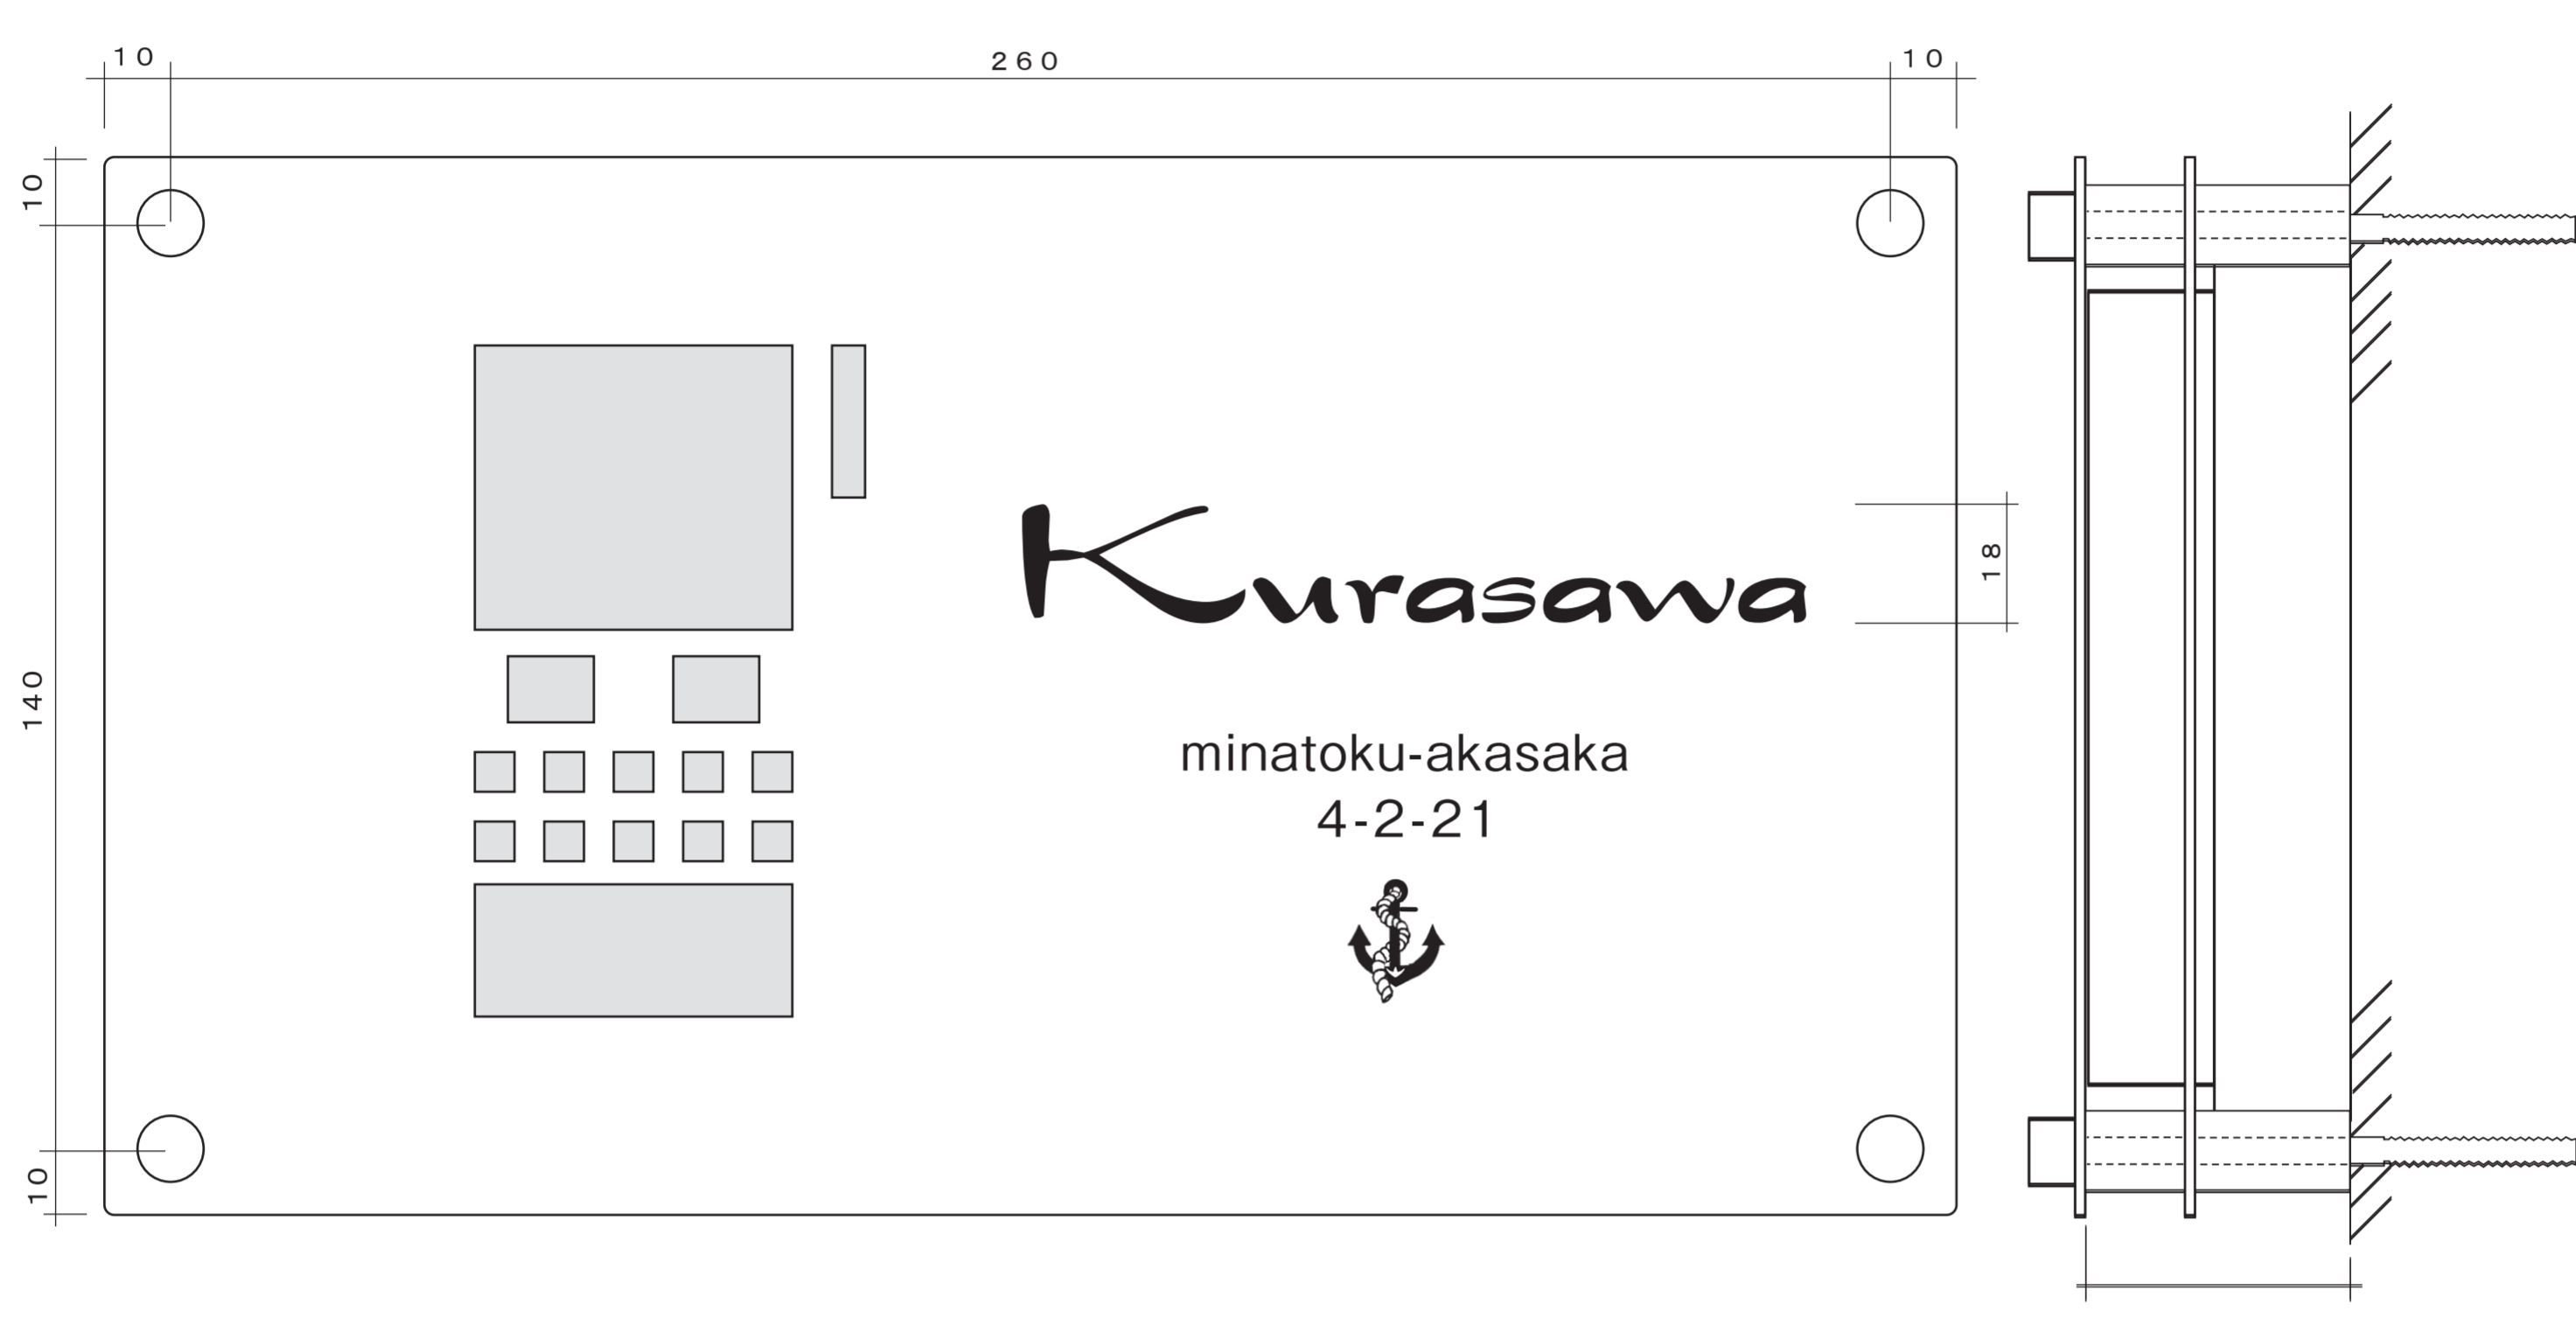

製品番号	サイズ	主材料	表面処理	文字仕上げ	文字色	書体	取り付け	メモ
Fin Style II FS-2	W=280 H=160 D=1 ^φ +1 ^φ	ステンレス ヘアライン (横目)	クリアー コート引き	シルク スクリーン 印刷	黒色	かい書体 太明朝体	アンカー (4本足)	<参考> インターホン パナソニック VL-V570L-S

製品番号	サイズ	主材料	表面処理	文字仕上げ	文字色	書体	取り付け	メモ
Fin Style II FS-3	W=280 H=160 D=1 ^φ +1 ^φ	ステンレス	ホワイト 塗装	シルク スクリーン 印刷	ダークグレー	ドラゴン 中ゴシック	アンカー (4本足)	<参考> インターホン パナソニック VL-V570L-S ホワイト (日塗工 CN-93) ⚓ =ロイヤルブルー (日塗工 C77-30T) キャップ色=ホワイト

製品番号	サイズ	主材料	表面処理	文字仕上げ	文字色	書体	取り付け	メモ
Fin Style II FS-4	W=280 H=160 D=1 ^φ +1 ^φ	ステンレス	ロイヤル ブルー 塗装	シルク スクリーン 印刷	ホワイト	れい書	アンカー (4本足)	<参考> インターホン パナソニック VL-V570L-S ロイヤルブルー (日塗工 C77-30T) キャップ色=同色ブルー

製品番号	サイズ	主材料	表面処理	文字仕上げ	文字色	書体	取り付け	メモ
Fin Style II FS-5	W=280 H=160 D=1 ^φ +1 ^φ	ステンレス	ダークグレー 塗装	シルク スクリーン 印刷	ホワイト	まめ吉 中ゴシック	アンカー (4本足)	<参考> インターホン パナソニック VL-V570L-S ダークグレー (日塗工 CN-40) キャップ色=ダークグレー

製品番号	サイズ	主材料	表面処理	文字仕上げ	文字色	書体	取り付け	メモ
Fin Style II FS-6	W=280 H=160 D=1 ^φ +1 ^φ	ステンレス	しら茶 塗装	シルク スクリーン 印刷	ホワイト	金文体 インバウト	アンカー (4本足)	<参考> インターホン パナソニック VL-V570L-S しら茶 (日塗工 C17-60D) ●キャップ色=しら茶

セキスイエクステリア㈱