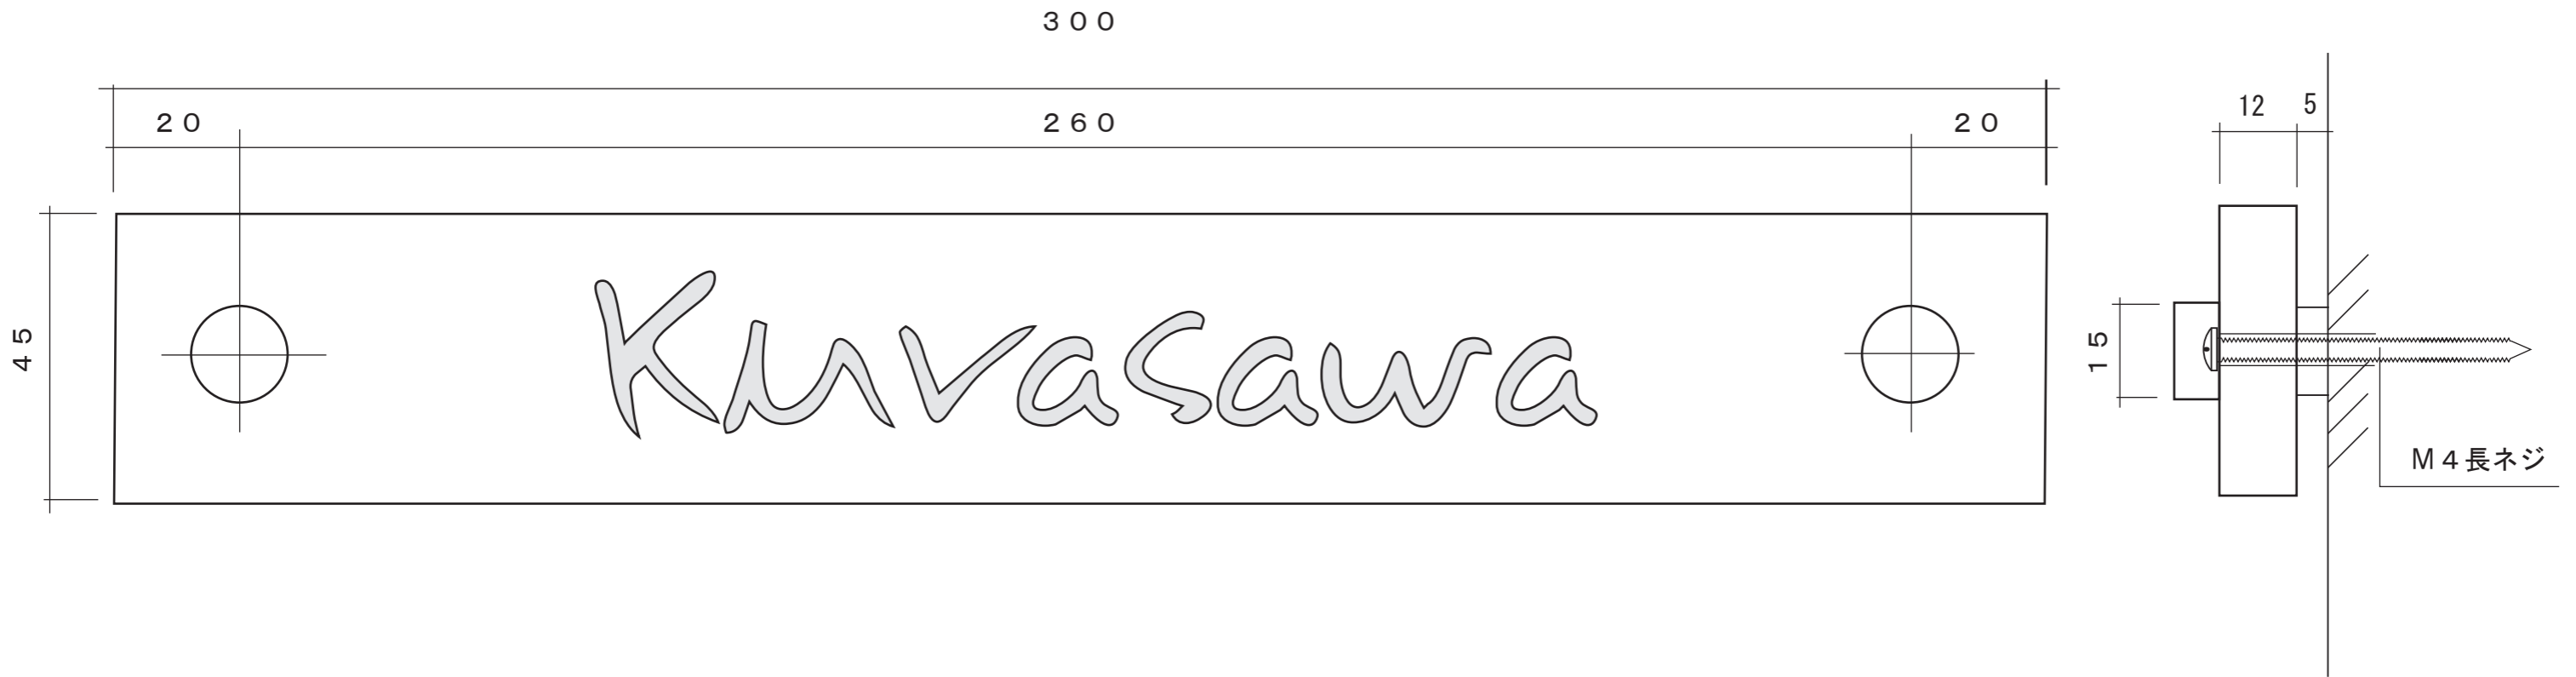

製品番号	サイズ	主材料	表面処理	文字仕上げ	文字色	書体	取り付け	キャップ色=ステンヘアライン (標準)
Glass Stick Sign	W=300 H=45 D=12	透明ガラス	糸面 小口ミガキ	エッチング ブラスト (表彫り)	濃グレー色 (DN-40)	ルシーダ サンズ ゴシック	ボルト出し (2本足)	

製品番号	サイズ	主材料	表面処理	文字仕上げ	文字色	書体	取り付け	キャップ色=ステンヘアーライン (標準)
Glass Stick Sign	W=300 H=45 D=12	透明ガラス	糸面 小口ミガキ	エッチング ブラスト (表彫り)	白色	レニー	ボルト出し (2本足)	

製品番号	サイズ	主材料	表面処理	文字仕上げ	文字色	書体	取り付け	キャップ色=ステンヘアーライン (標準)
GlassStick Sign	W=300 H=45 D=12	透明ガラス	糸面 小口ミガキ	エッチング ブラスト (裏彫り)	色入れなし	インパクト	ボルト出し (2本足)	