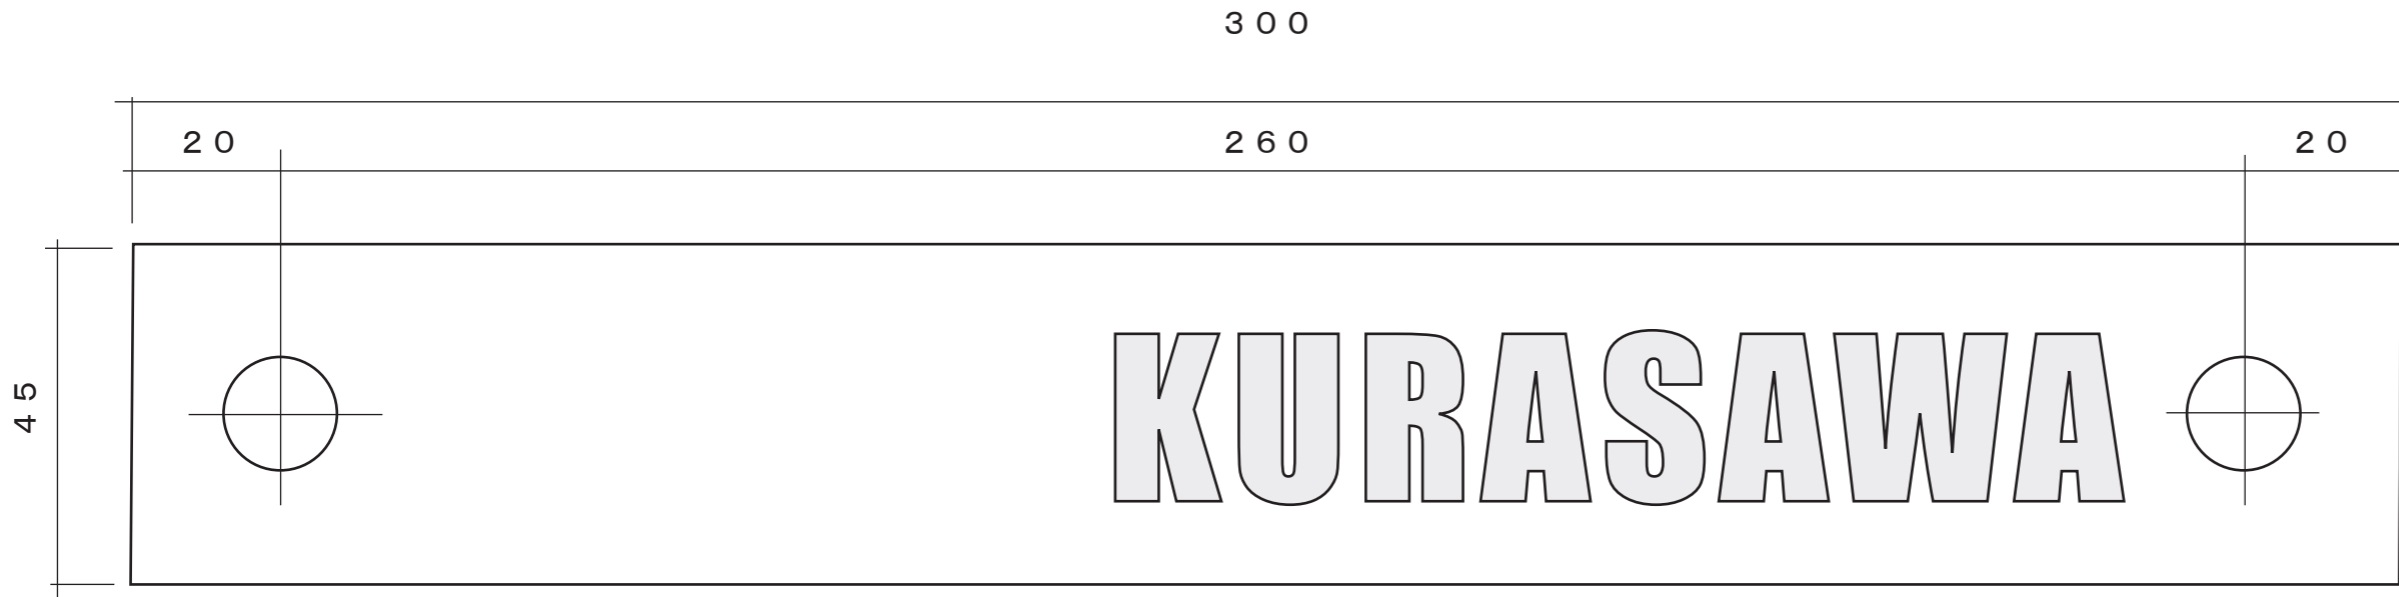

製品番号	サイズ	主材料	表面処理	文字仕上げ	文字色	書体	取り付け	キャップ色=ステンヘアライン (標準)
Glass Stick Sign	W=300 H=45 D=12	透明ガラス	糸面 小口ミガキ	エッチング ブラスト (表彫り)	濃グレー色 (DN-40)	ルシーダ サンズ ゴシック	ボルト出し (2本足)	

製品番号	サイズ	主材料	表面処理	文字仕上げ	文字色	書体	取り付け	キャップ色=ステンヘアーライン (標準)
Glass Stick Sign	W=300 H=45 D=12	透明ガラス	糸面 小口ミガキ	エッチング ブラスト (表彫り)	白色	レニー	ボルト出し (2本足)	

製品番号	サイズ	主材料	表面処理	文字仕上げ	文字色	書体	取り付け	キャップ色=ステンヘアーライン (標準)
GlassStick Sign	W=300 H=45 D=12	透明ガラス	糸面 小口ミガキ	エッチング ブラスト (裏彫り)	色入れなし	インパクト	ボルト出し (2本足)	