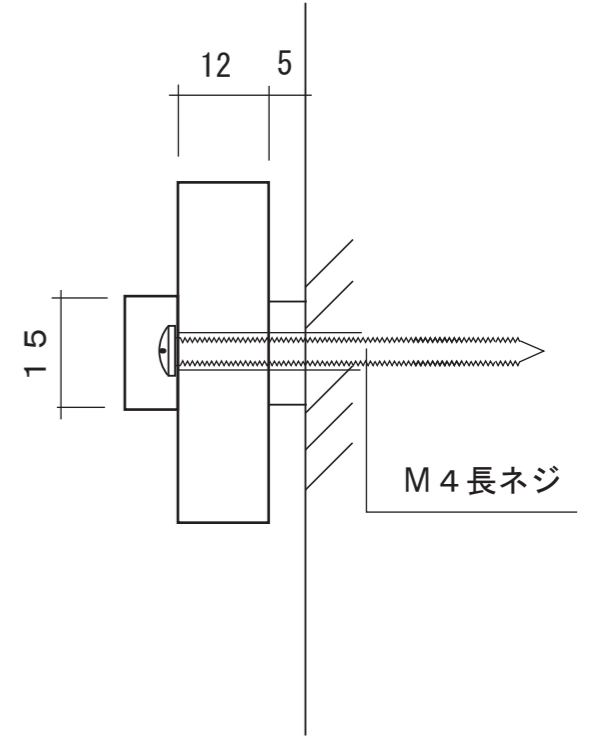

製品番号	サイズ	主材料	表面処理	文字仕上げ	文字色	書体	取り付け	キャップ色=ステンヘアライン (標準)
Glass Stick Sign	W=300 H=45 D=12	透明ガラス	糸面 小口ミガキ	エッチング ブラスト (表彫り)	濃グレー色 (DN-40)	ルシーダ サンズ ゴシック	ボルト出し (2本足)	

製品番号	サイズ	主材料	表面処理	文字仕上げ	文字色	書体	取り付け	キャップ色=ステンヘアーライン (標準)
Glass Stick Sign	W=300 H=45 D=12	透明ガラス	糸面 小口ミガキ	エッチング ブラスト (表彫り)	白色	レニー	ボルト出し (2本足)	

製品番号	サイズ	主材料	表面処理	文字仕上げ	文字色	書体	取り付け	キャップ色=ステンヘアーライン (標準)
GlassStick Sign	W=300 H=45 D=12	透明ガラス	糸面 小口ミガキ	エッチング ブラスト (裏彫り)	色入れなし	インパクト	ボルト出し (2本足)	