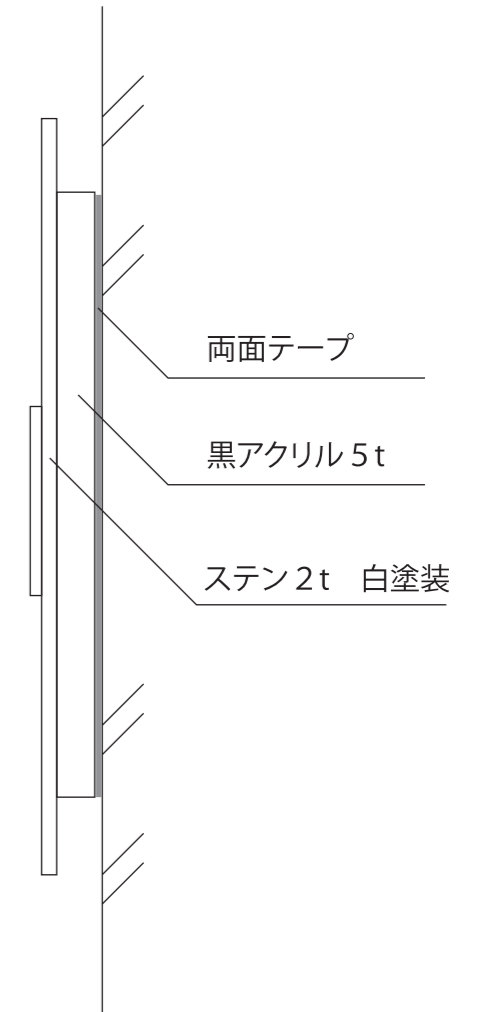

Aタイプ

書体 ルシーダサンズ
ベースカラー ホワイト

確認事項 100×100の台板は半ツヤ・ホワイトと半ツヤブラックの2種類です
90×25の文字板は赤色とステンHLの2種類です。
※台板と文字板の入れ替えは自由です。

書体は英字3種と漢字3種からの選択になります。
※その他は特注で別途見積とします。
納期 2週間

Bタイプ

書体 れい書
ベースカラー ブラック

書体は6点よりお選び下さい

- 書体 1 **KURASAWA** ルシーダサンズ
- 2 *Kurasawa* シェル
- 3 **KURASAWA** インパクト
- 4 **倉 沢** れい書
- 5 **倉 沢** ゴシック体
- 6 **倉 沢** 雲海体

製品番号	サイズ	主材料	ベースカラー	文字仕上げ	文字色	書体	取り付け	メモ
Box Sign B11	W=110 H=100 D= 7	ステンレス	半ツヤ	シルク スクリーン 印刷			両面テープ	