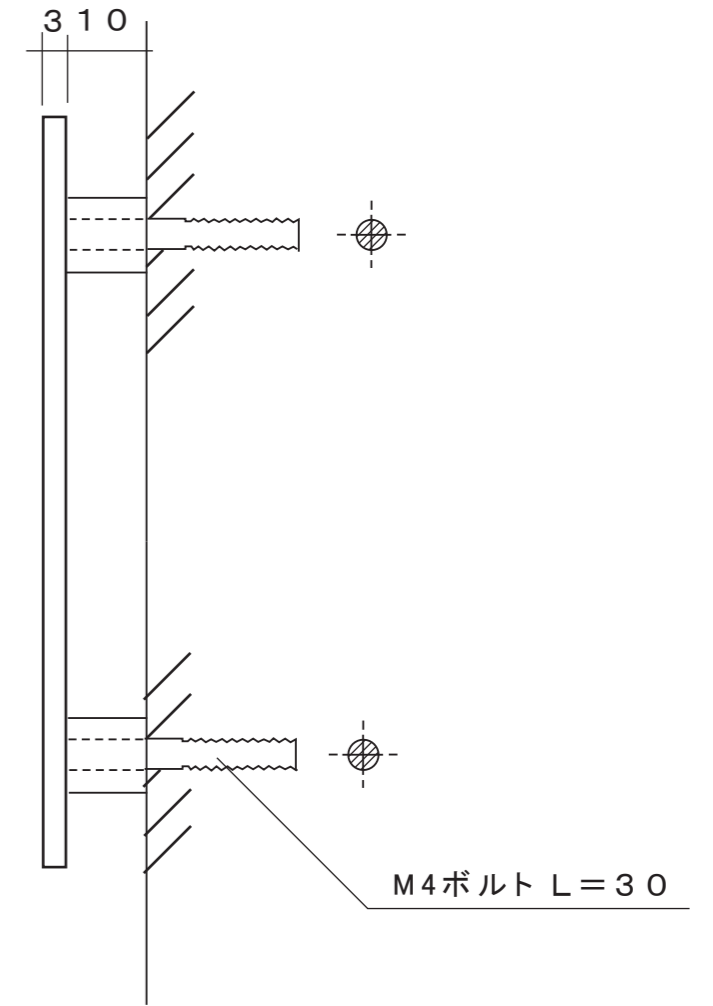

製品番号	サイズ	主材料	表面処理	文字仕上げ	文字色	書体	取り付け	メモ
Basic-3 B3-1	W=200 H=100 D= 3	ステンレス ヘアライン (横目)	クリアーコート	シルク スクリーン 印刷	黒色	リベルテ 中ゴシック	アンカー (4本足)	

製品番号	サイズ	主材料	表面処理	文字仕上げ	文字色	書体	取り付け	メモ
Basic-3 B3-2	W=200 H=100 D= 3	ステンレス ヘアライン (横目)	クリヤーコート	シルク スクリーン 印刷	黒色	かい書体 インパクト	アンカー (4本足)	