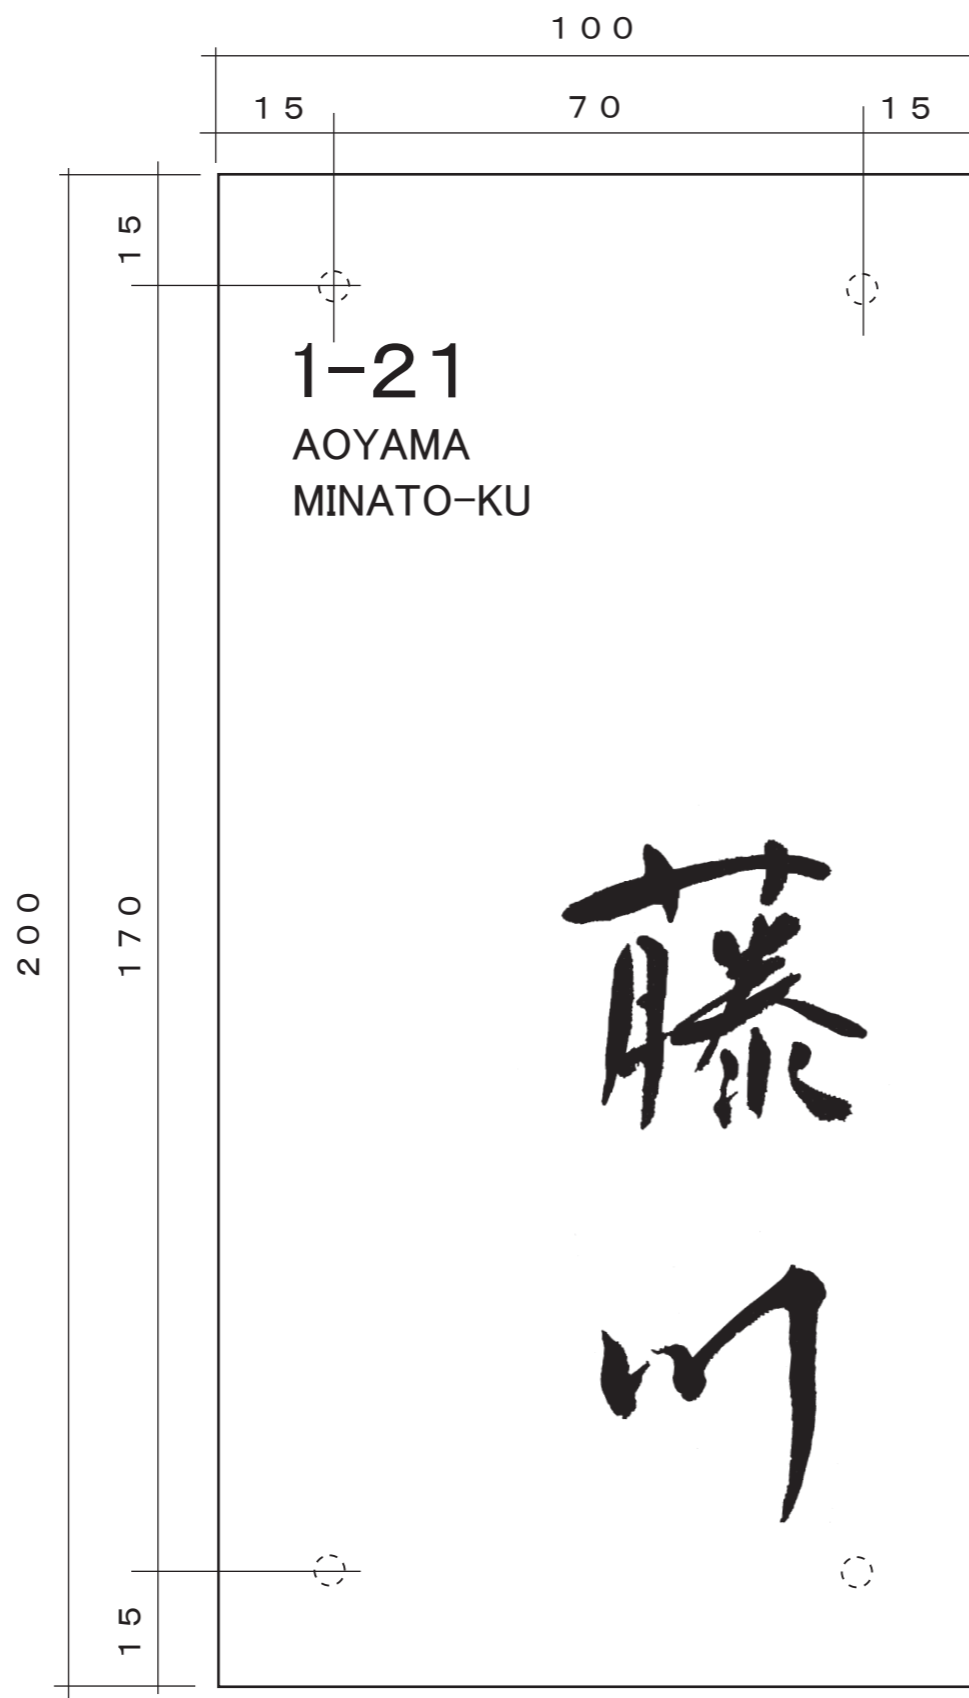

製品番号	サイズ	主材料	表面処理	文字仕上げ	文字色	書体	取り付け	メモ
Basic-4 B4-1	W=100 H=200 D= 3	ステンレス ヘアライン (縦目)	クリアーコート	シルク スクリーン 印刷	黒色	フーツラ 中ゴシック	アンカー (4本足)	

製品番号	サイズ	主材料	表面処理	文字仕上げ	文字色	書体	取り付け	メモ
Basic-4 B4-2	W=100 H=200 D= 3	ステンレス ヘアライン (縦目)	クリアーコート	シルク スクリーン 印刷	黒色	細アート 中ゴシック	アンカー (4本足)	