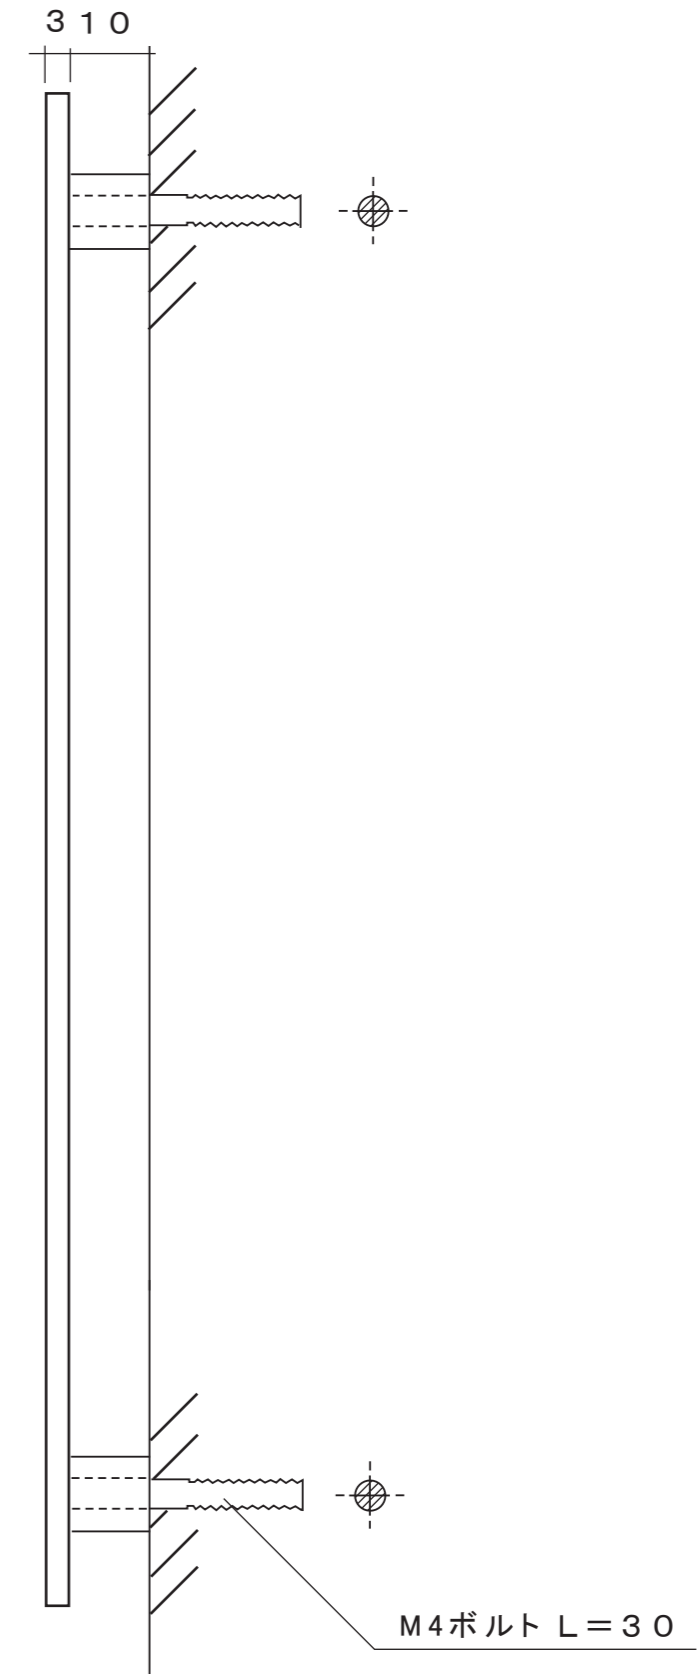

製品番号	サイズ	主材料	表面処理	文字仕上げ	文字色	書体	取り付け	メモ
Basic-4 B4-1	W=100 H=200 D= 3	ステンレス ヘアライン (縦目)	クリアーコート	シルク スクリーン 印刷	黒色	フーツラ 中ゴシック	アンカー (4本足)	

製品番号	サイズ	主材料	表面処理	文字仕上げ	文字色	書体	取り付け	メモ
Basic-4 B4-2	W=100 H=200 D= 3	ステンレス ヘアライン (縦目)	クリアーコート	シルク スクリーン 印刷	黒色	細アート 中ゴシック	アンカー (4本足)	