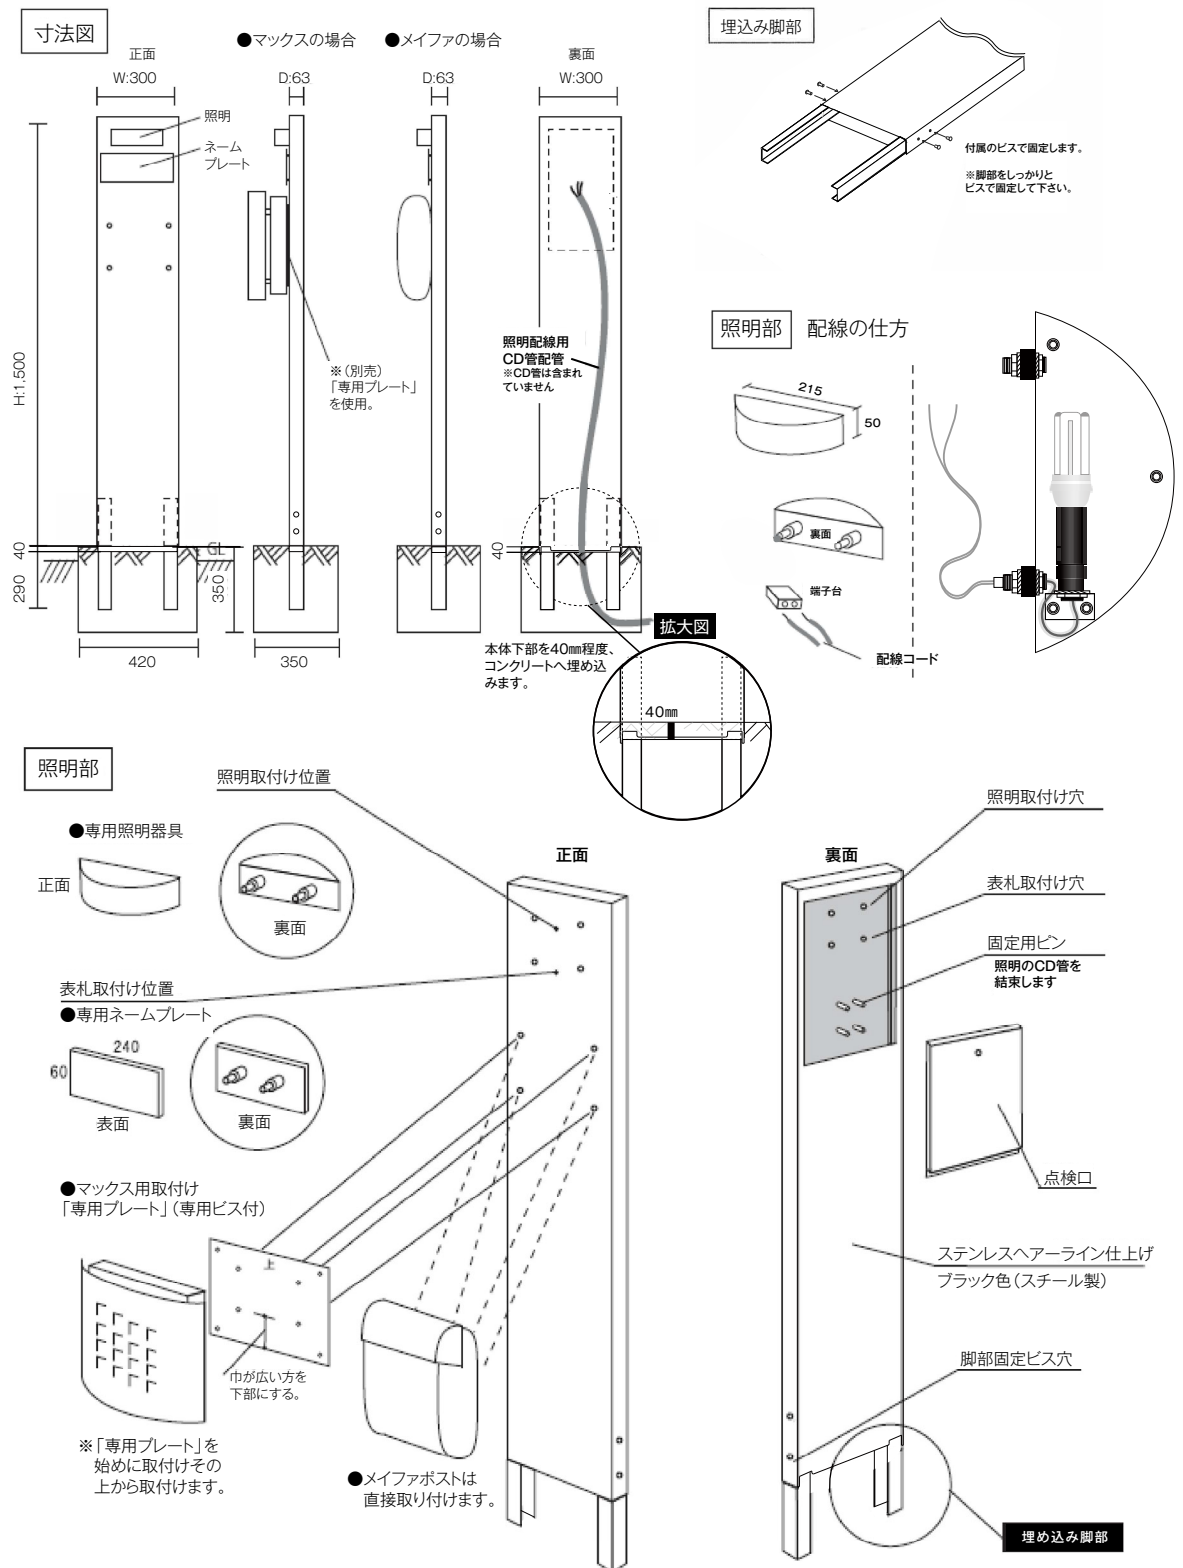

スタンド63メイファ/マックスノブロックス兼用

取扱説明書

はじめに

この度は、スタンド63メイファ/マックスノブロックス兼用をお買い上げいただき誠にありがとうございます。
商品到着後、すみやかに検品をお願い致します。本体に傷、付属品の不備などがございましたら
商品到着後10日以内にご連絡下さい。

寸法図および 取付方法

安全上のご注意

必ずお守り下さい

- 施工の前によくお読みのうえ、施工後正しくお使い下さい。
その後この用紙は必ず保管し、必要などきお読みください。
- 施工には電気工事士の資格が必要です。必ず、工事店、電器店に依頼して下さい。

ランプ交換、お手入れの際は
電源を切る

感電の原因となることがあります。

施工

○埋め込み脚部

上部パネルを安定して使用するために、埋め込み部分をコンクリートで十分固定してください。

脚部の固定が不十分な場合、転倒の原因になります。

○施工時

安全確保のため電源ブレーカー等が遮断されている事を確認してから施工してください。